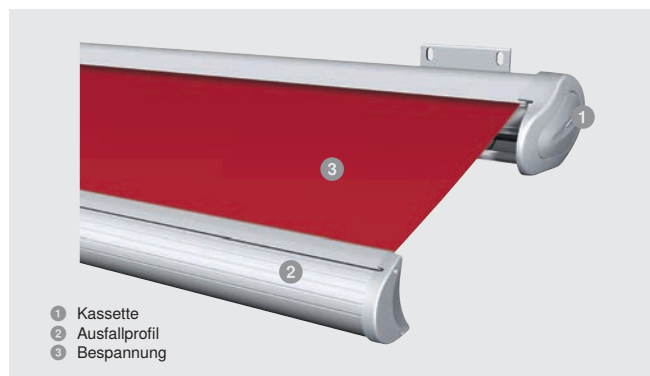

Kassetten-Markise Terrea K60

Klassisches Design

Der SonnenLichtManager

Vielseitig, funktional, begeisternd: Diese kompakte Kassetten-Markise bietet alles, was einen zuverlässigen Sonnenschutz ausmacht. Die ovale Kasette fügt sich stilvoll in jede Fassade ein und schützt Tuch sowie Gelenkarme vor Wind und Wetter.

Merkmale

max. Breite	7.000 mm
max. Ausfall	4.000 mm
max. Neigungswinkel	35° (bei verstellbarer Konsole)
Kassette	240x165 mm
Gelenkarm	Kraftübertragung durch Kette oder Seil, optional Segment
Antrieb	Motor, optional: WMS Funkmotor, Solar-Antrieb, Kurbel
Farbe	Pulverbeschichtet gem. WAREMA Farbwelt
Bespannung	Acryl Standard/Lumera, optional Acryl All Weather, Acryl Perfora, Soltis 92, Twilight Pearl
Montage	Wand- und Deckenmontage, Dachsparrenmontage

Ihre Vorteile

- Montage in geschützter und ungeschützter Lage dank geschlossener Kasette möglich
- Zuverlässiger Schattenspende für große Flächen
- Angenehmer Sichtschutz in Kombination mit Seiten-Markise oder Volant-Rollo
- WMS Komfort-Steuerung für höchsten Komfort

Brillante Extras

- Volant
- Volant-Rollo mit Kurbel/Motor oder WMS Komfort-Steuerung
- LED-Stripe Lichtschiene
- Heizstrahler
- WMS Windsensor
- Tuchbeschriftung (Siebdruck)